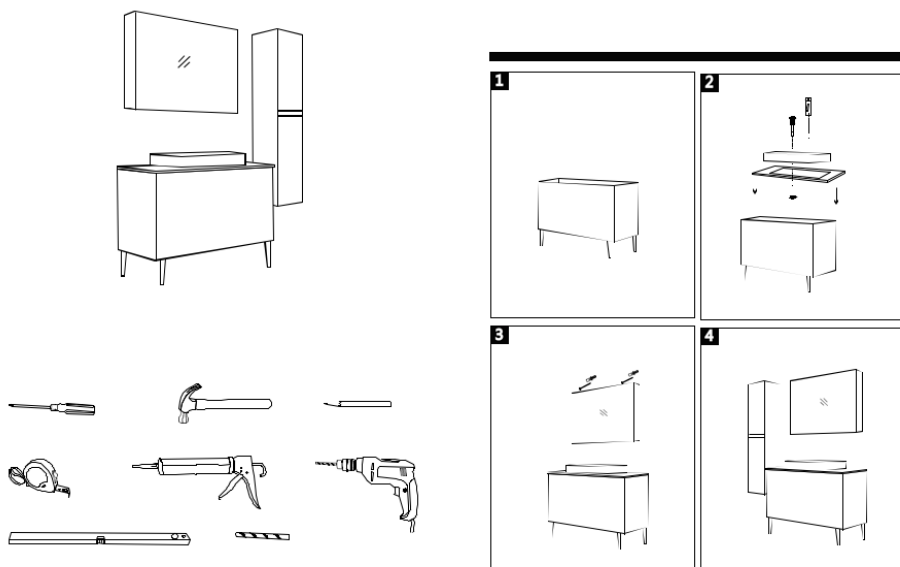

Mobile Arredo Bagno Moderno Nero con Colonna

ARREDO BAGNO MODERNO

Il mobile arredo bagno Space England da 100 cm, color nero effetto legno con venature in rilievo, realizzato in resistente MDF con finitura in resina melaminica Idrorepellente e antigraffio, è l'ideale per un bagno pratico e funzionale dal design sobrio e moderno.

Il lavabo è realizzato in ceramica di prima qualità.

Lo specchio contenitore è dotato di luci a LED.

Mobile sottolavabo molto spazioso con cassetti con chiusura ammortizzata e rallentata, top sotto lavabo color bianco realizzato in resistente marmogress. Colonna laterale compresa nel prezzo.

Dimensioni mobile: 100*50*90 cm. Specchiera: 100*17*62 cm.

Colonna laterale: 30*25*140 cm.

Certificazione Europea CE.

MOBILE GIA' MONTATO DALLA FABBRICA.

Indicazioni di Montaggio

Il mobile bagno nero moderno SPACE ENGLAND può essere fissato a muro con le apposite viti e tasselli.

Successivamente il lavabo va fissato al mobile.

Per vedere tutti i mobili bagno e i prezzi clicca su: [Arredo Bagno](#)

Per maggiori informazioni sui nostri mobili bagno moderni contattaci al nostro servizio clienti